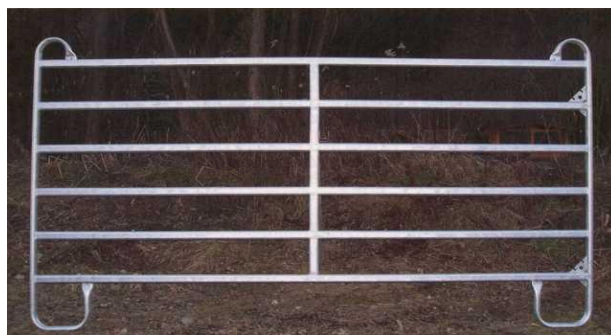

LAND & FORST TECHNIK
ALOIS WEISSENSTEINER
 Tel.: +43 664 1031311
 Weißenbach 87 8932 St.Gallen

Weidetore & Panel Aktion

Weidetore inkl. Montage-Set

1-1,70m	99,00 €
2-3m	119,00 €
3-4m	139,00 €
4-5m	169,00 €
5-6m	209,00 €

Panele, Wandstärke 1,5mm

2,40m	90,00 €
3,00m	115,00 €
3,60m	135,00 €
2,40m mit Tor	170,00 €
3,00m mit Tor	185,00 €
3,60m mit Tor	210,00 €

Preise gültig solange der Vorrat reicht!

Preise ab Lager Weißenbach, Lieferung gegen Aufpreis möglich!